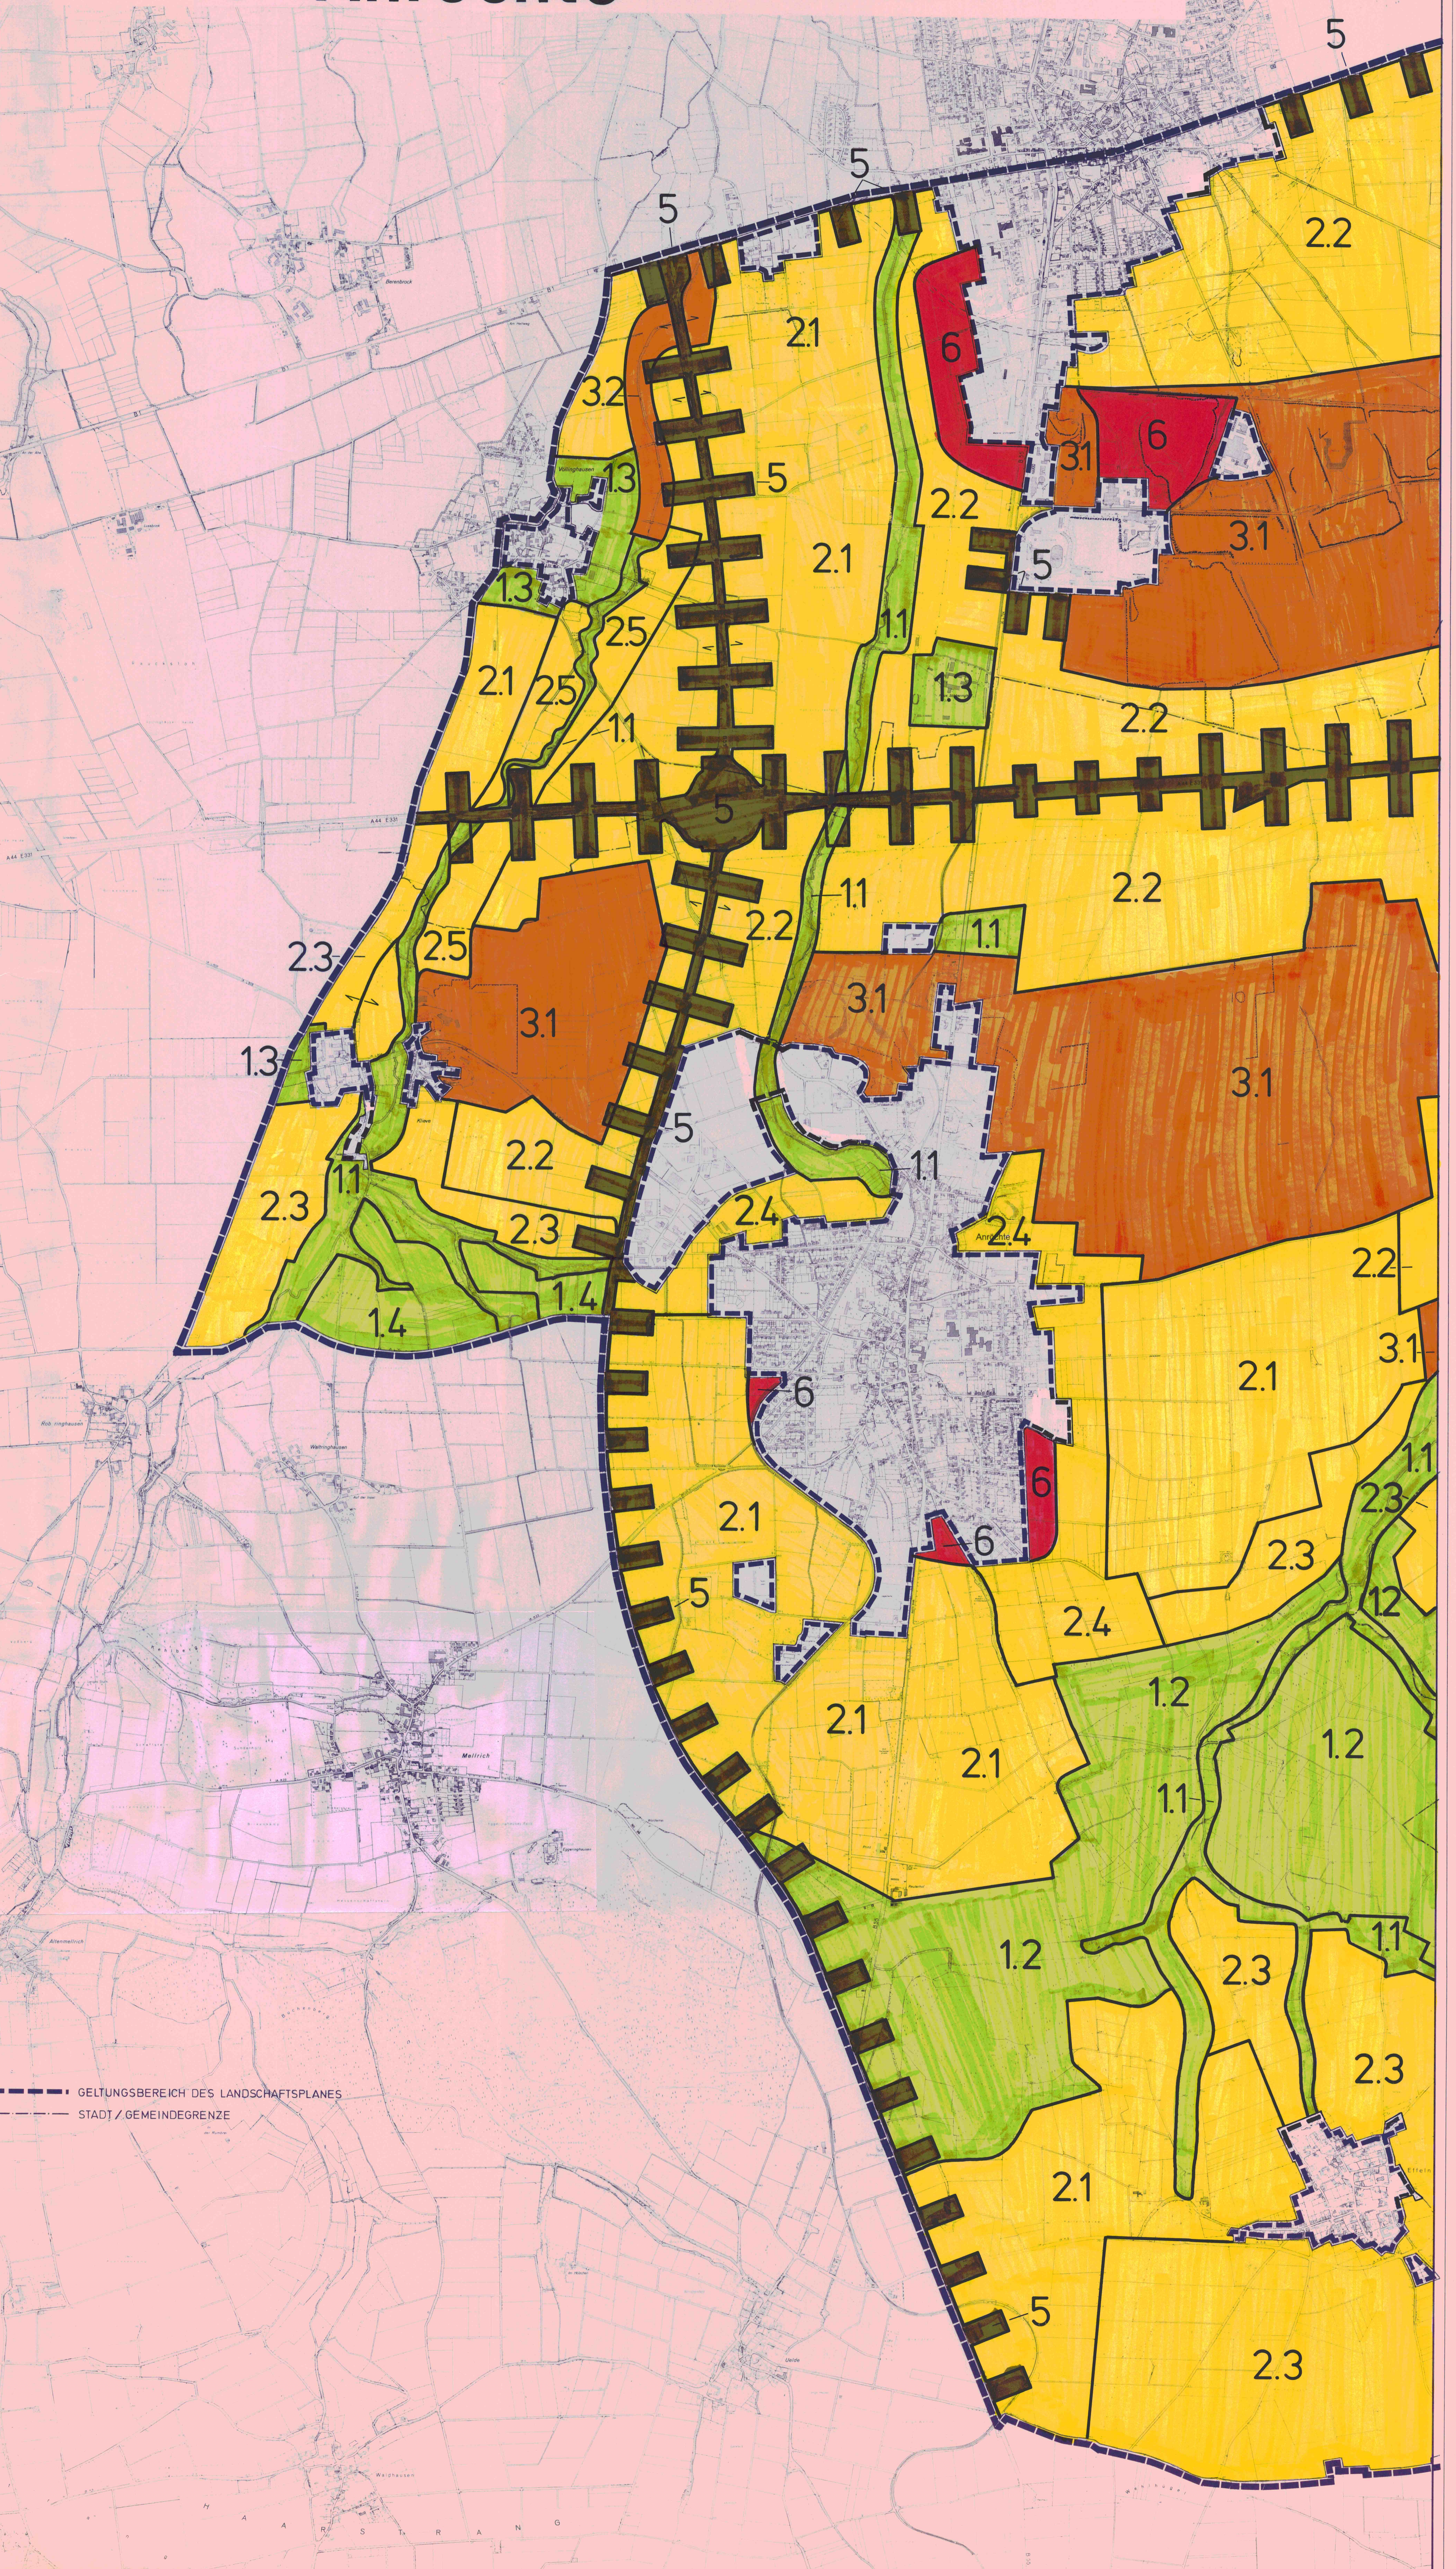

Kreis Soest

Landschaftsplan 2

Erwitte – Anröchte

250 500 1000m

--- GELTUNGSBEREICH DES LANDSCHAFTSPLANES

--- STADT / GEMEINDEGRENZE